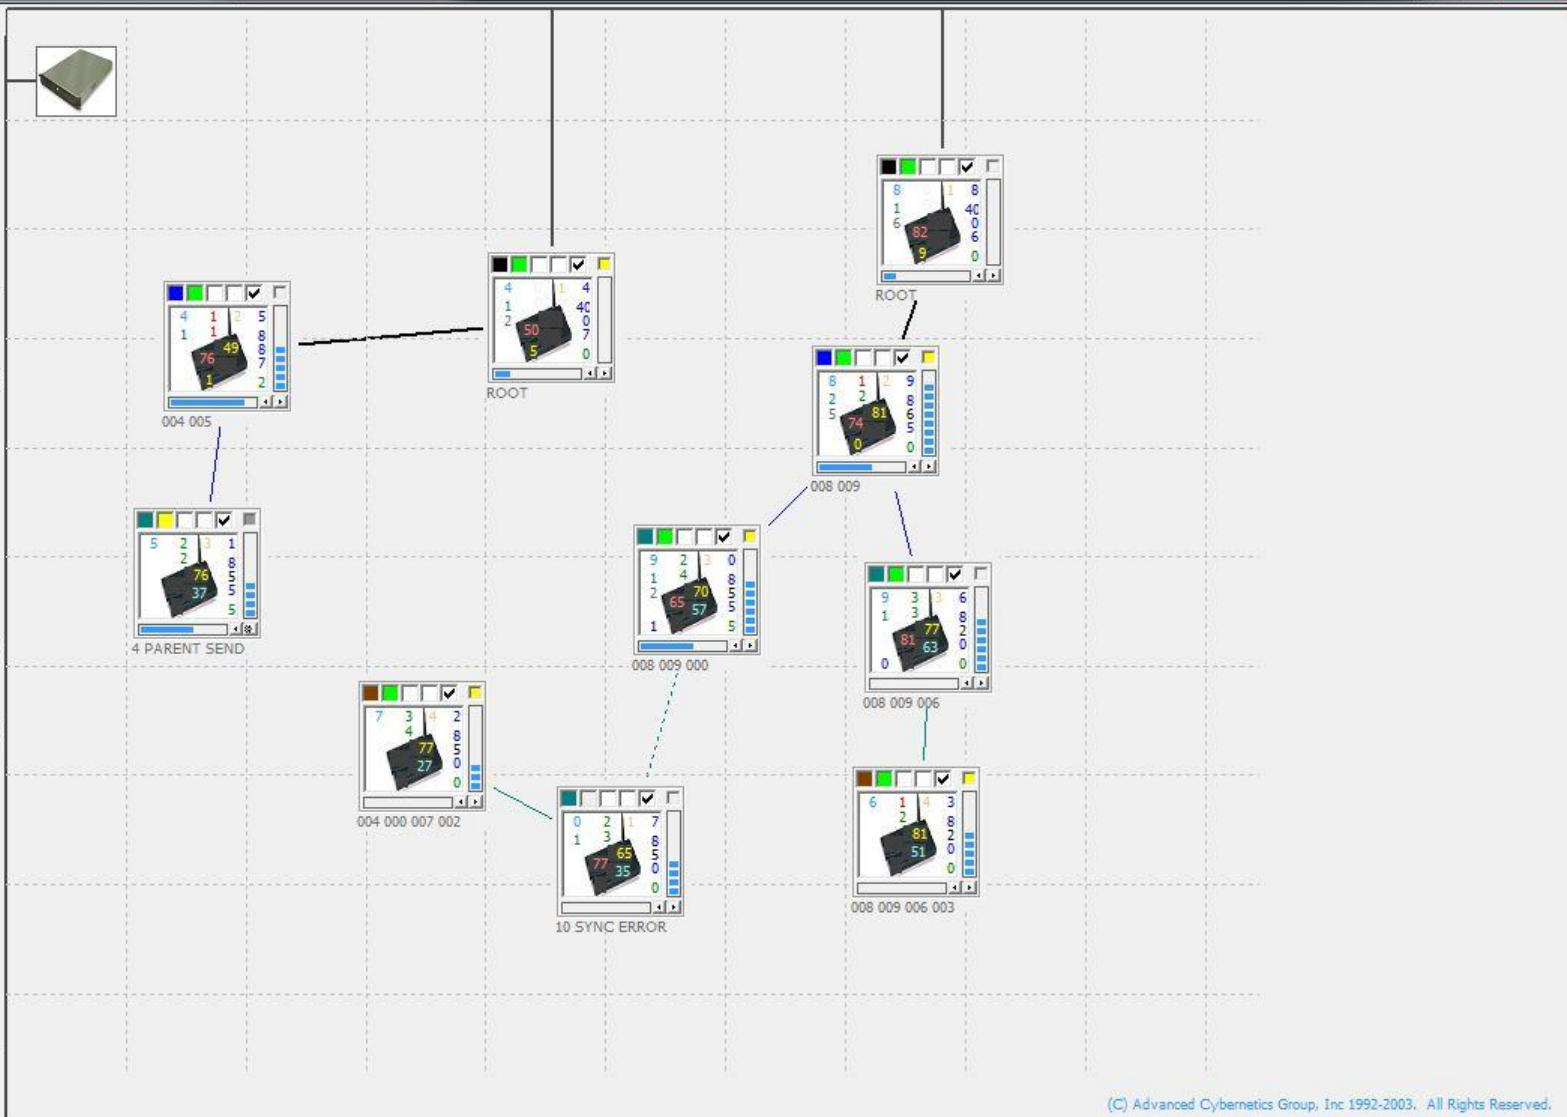

0	65
1	
2	
3	
4	50
5	76
6	81
7	77
8	82
9	74

Dynamic Load Balancing     CoS

Buffer: 69+    50

Dynamic Channel Allocation

0	03 04 06 09.	3	
1	04 05.	3	
2	00 04 05 07.	4	
3	06 09.	1	
4	.	1	
5	04.	2	
6	07 08 09.	3	
7	00 03 06.	1	
8	06.	1	
9	03 08.	2	

Topology   Channels   Distance Map   Power

**WLAN Health Monitor**

0	14	57
1	12	38
2	13	28
3	23	51
4		
5	11	50
6	12	63
7	24	36
8		
9	11	82

Hop Count: 2.0  
Throughput: 51  
Fail Safe: 62

**Adaptive Power Control**