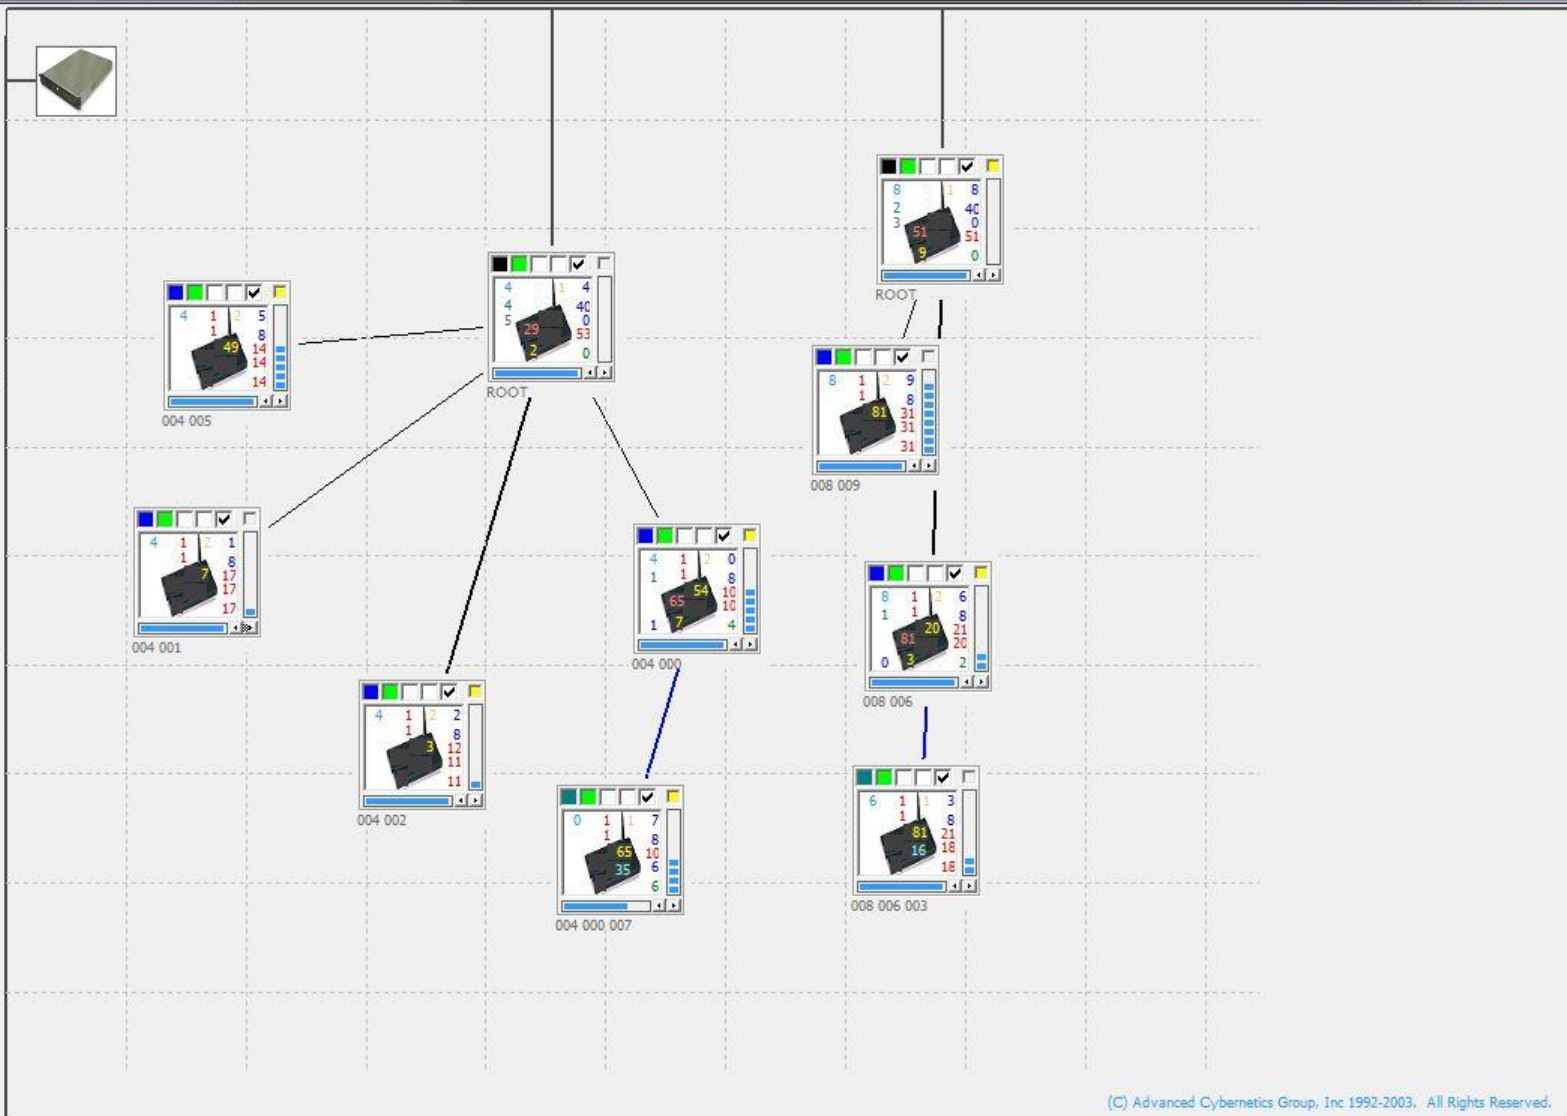

☒ WLAN Health Monitor

0	11	55
1	11	08
2	11	04
3	22	16
4		
5	11	50
6	11	20
7	22	36
8		
9	11	82

Hop Count: 1.3
Throughput: 34
Fail Safe: 00

☐ Adaptive Power Control

0	65
1	
2	
3	
4	29
5	
6	81
7	
8	51
9	

☐ Dynamic Load Balancing   ☒ CoS

Buffer: 242   161

☒ Dynamic Channel Allocation

0	04.	2	██████████
1	04.	2	██████████
2	04.	2	██████████
3	06.	1	██████████
4	.	1	██████████
5	04.	2	██████████
6	08.	2	██████████
7	00.	1	██████████
8	.	1	██████████
9	08.	2	██████████

Topology   Channels   Distance Map   Power