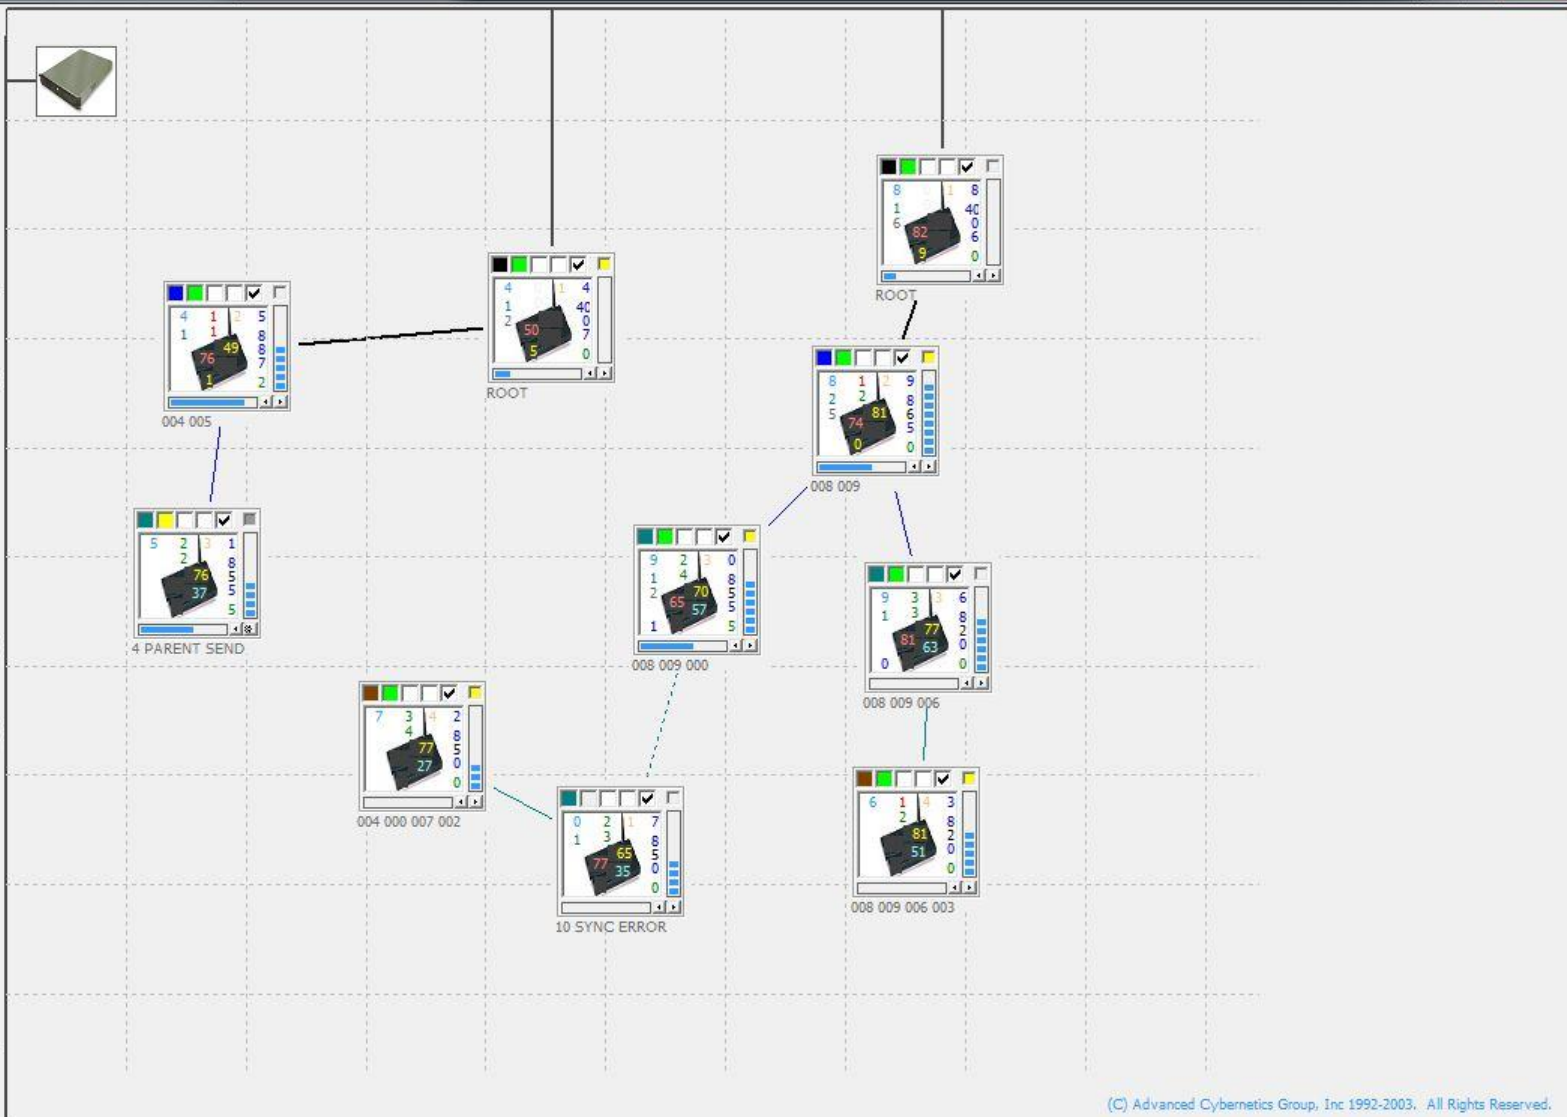

0	65
1	
2	
3	
4	50
5	76
6	81
7	77
8	82
9	74

Dynamic Load Balancing     CoS

Buffer: 69+    50

Dynamic Channel Allocation

0	03 04 06 09.	3	
1	04 05.	3	
2	00 04 05 07.	4	
3	06 09.	1	
4	.	1	
5	04.	2	
6	07 08 09.	3	
7	00 03 06.	1	
8	06.	1	
9	03 08.	2	

Topology   Channels   Distance Map   Power

WLAN Health Monitor

0	14	57
1	12	38
2	13	28
3	23	51
4		
5	11	50
6	13	63
7	24	36
8		
9	14	82

Hop Count: 2.0  
Throughput: 51  
Fail Safe: 62

Adaptive Power Control