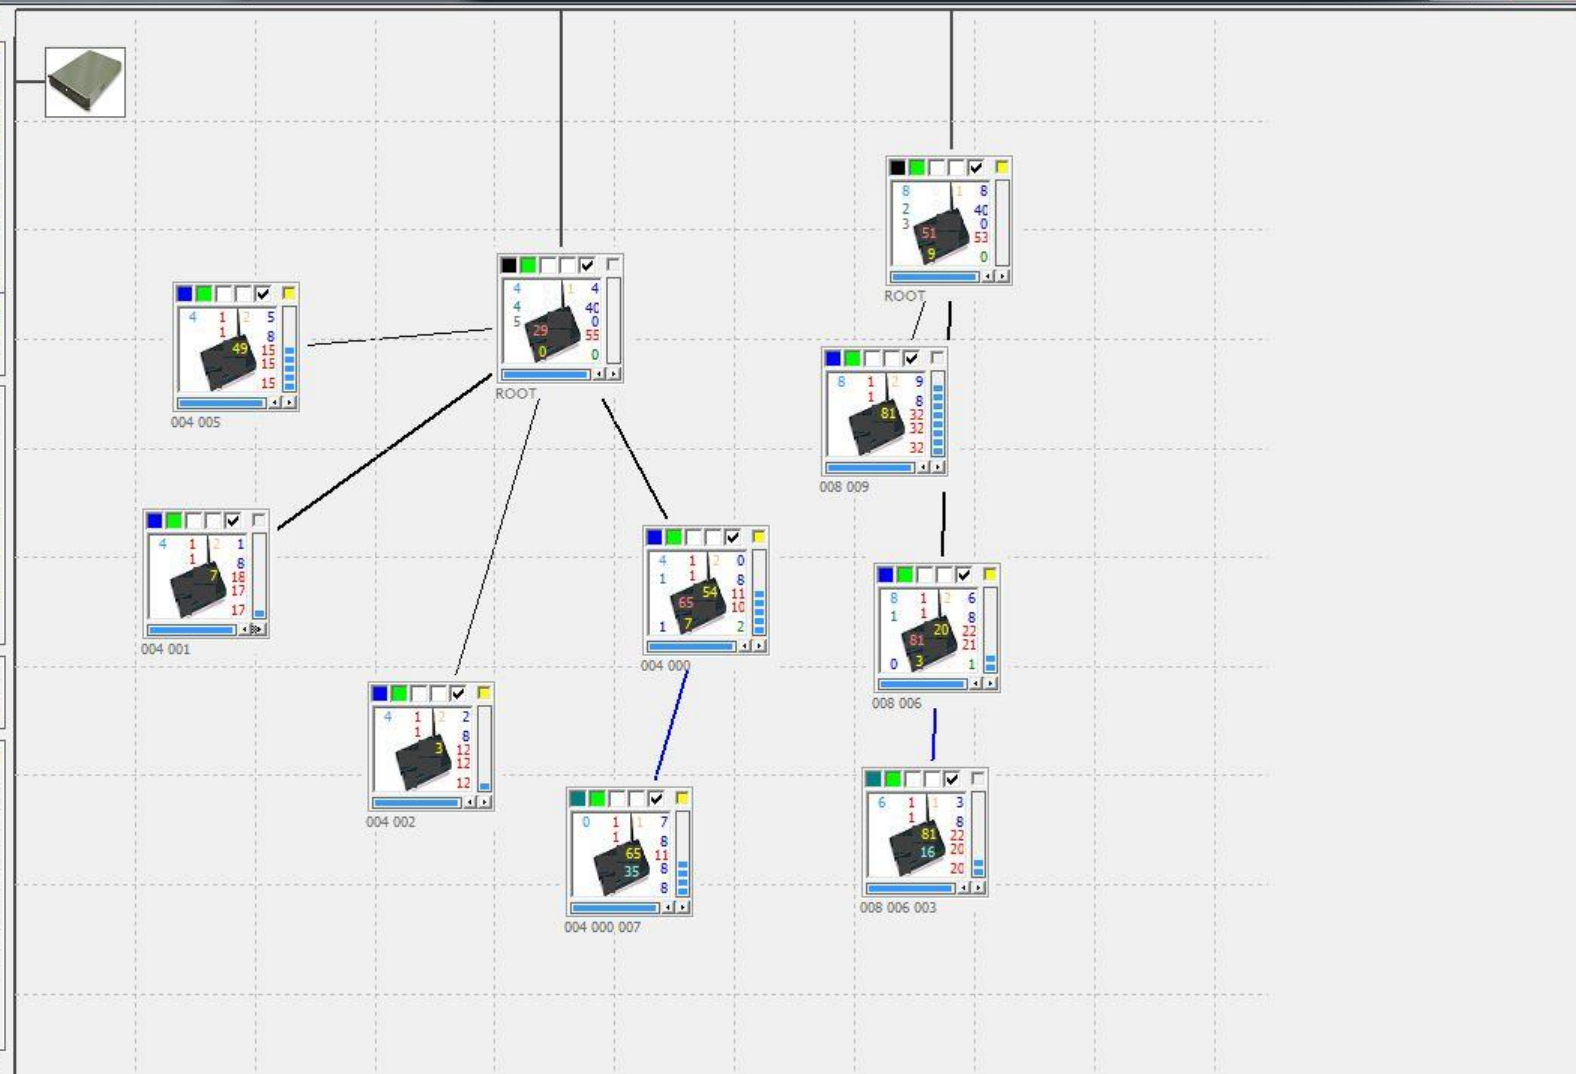

0	11	55
1	11	08
2	11	04
3	22	16
4		
5	11	50
6	11	20
7	22	36
8		
9	11	82

Hop Count: 1.3  
Throughput: 34  
Fail Safe: 00

Adaptive Power Control

0	65
1	
2	
3	
4	29
5	
6	81
7	
8	51
9	

Dynamic Load Balancing     CoS

Buffer: 186    167

Dynamic Channel Allocation

0	04.	2	
1	04.	2	
2	04.	2	
3	06.	1	
4	.	1	
5	04.	2	
6	08.	2	
7	00.	1	
8	.	1	
9	08.	2	

Topology   Channels   Distance Map   Power

WLAN Health Monitor

0	11	55
1	11	08
2	11	04
3	22	16
4		
5	11	50
6	11	20
7	22	36
8		
9	11	82