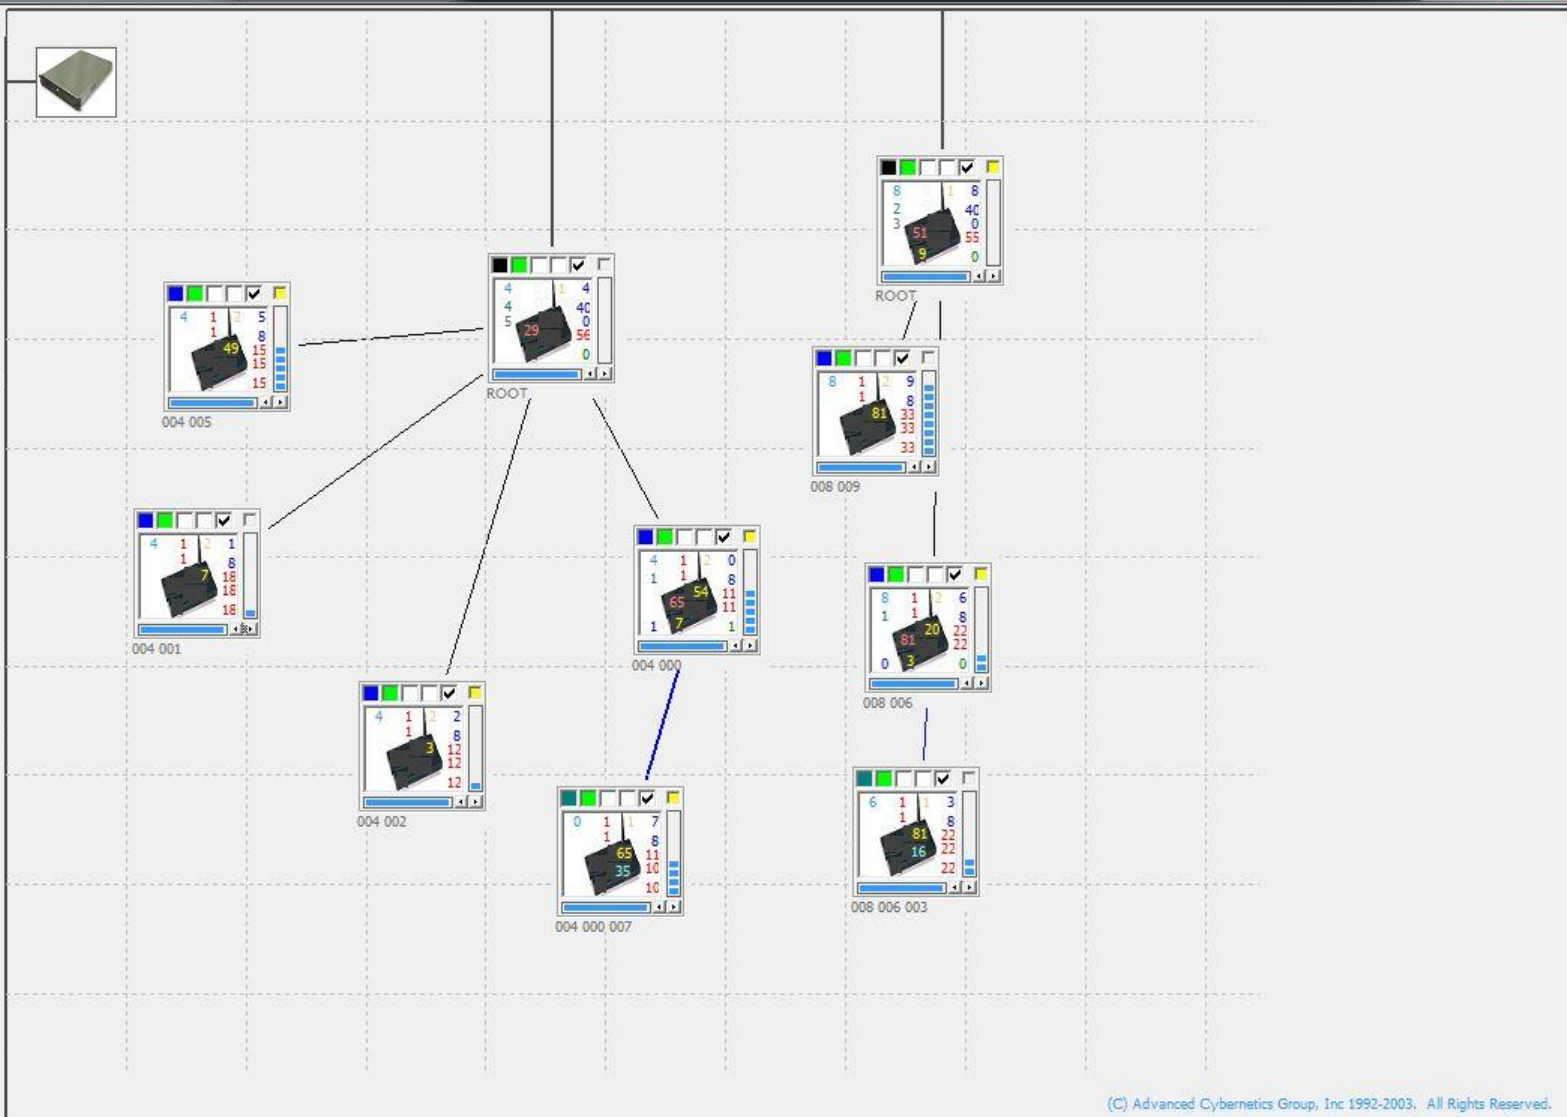

☒ WLAN Health Monitor

0	11	55
1	11	08
2	11	04
3	22	16
4		
5	11	50
6	11	20
7	22	36
8		
9	11	82

Hop Count: 1.3
Throughput: 34
Fail Safe: 00

☐ Adaptive Power Control

0	65
1	
2	
3	
4	29
5	
6	81
7	
8	51
9	

☐ Dynamic Load Balancing

Buffer: 134

☒ CoS

198

☒ Dynamic Channel Allocation

0	04.	2	██████████
1	04.	2	██████████
2	04.	2	██████████
3	06.	1	██████████
4	.	1	██████████
5	04.	2	██████████
6	08.	2	██████████
7	00.	1	██████████
8	.	1	██████████
9	08.	2	██████████

Topology Channels Distance Map Power